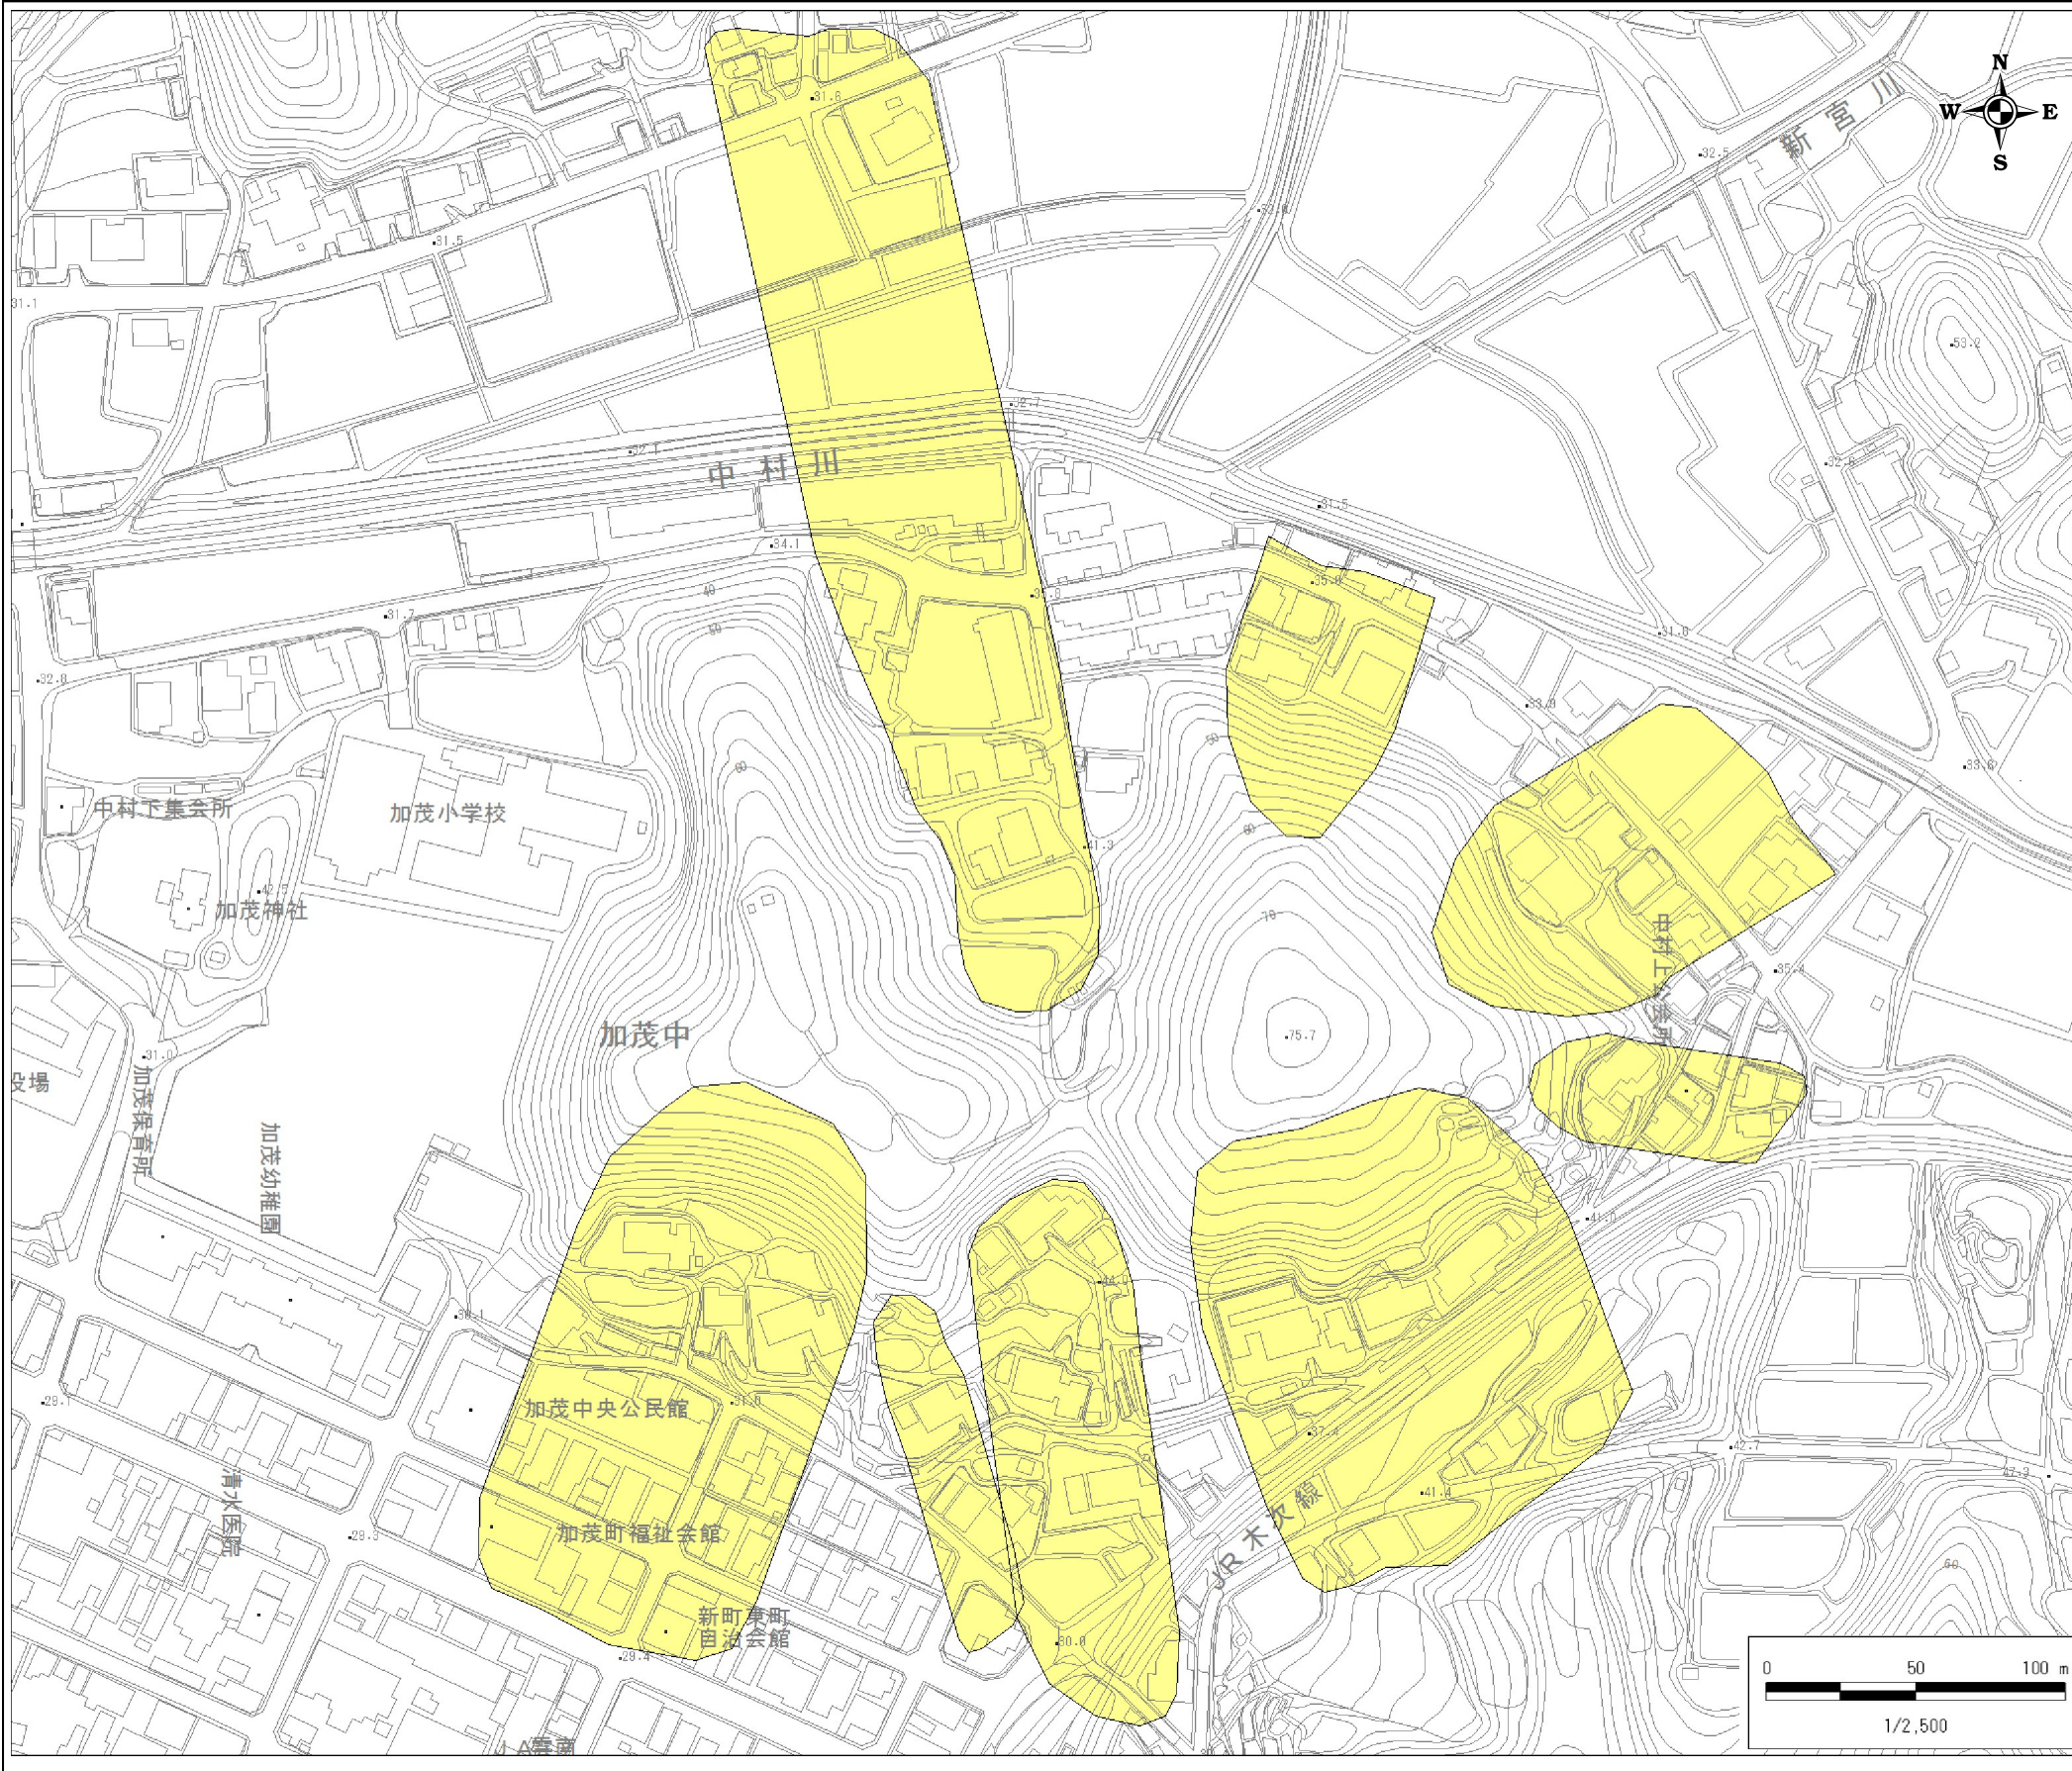

土砂災害警戒区域 区域図

縮尺: 1/2,500

自然現象の種類	地滑り
基礎調査番号	132362A660709006
箇所名	中村若月
所在地	雲南市加茂町加茂中

位置図※ 縮尺: 1/50,000

※この地図は、国土地理院の数値地図50000(地図画像)を使用したものである。

区域図凡例

土砂災害警戒区域

道路区域は除く