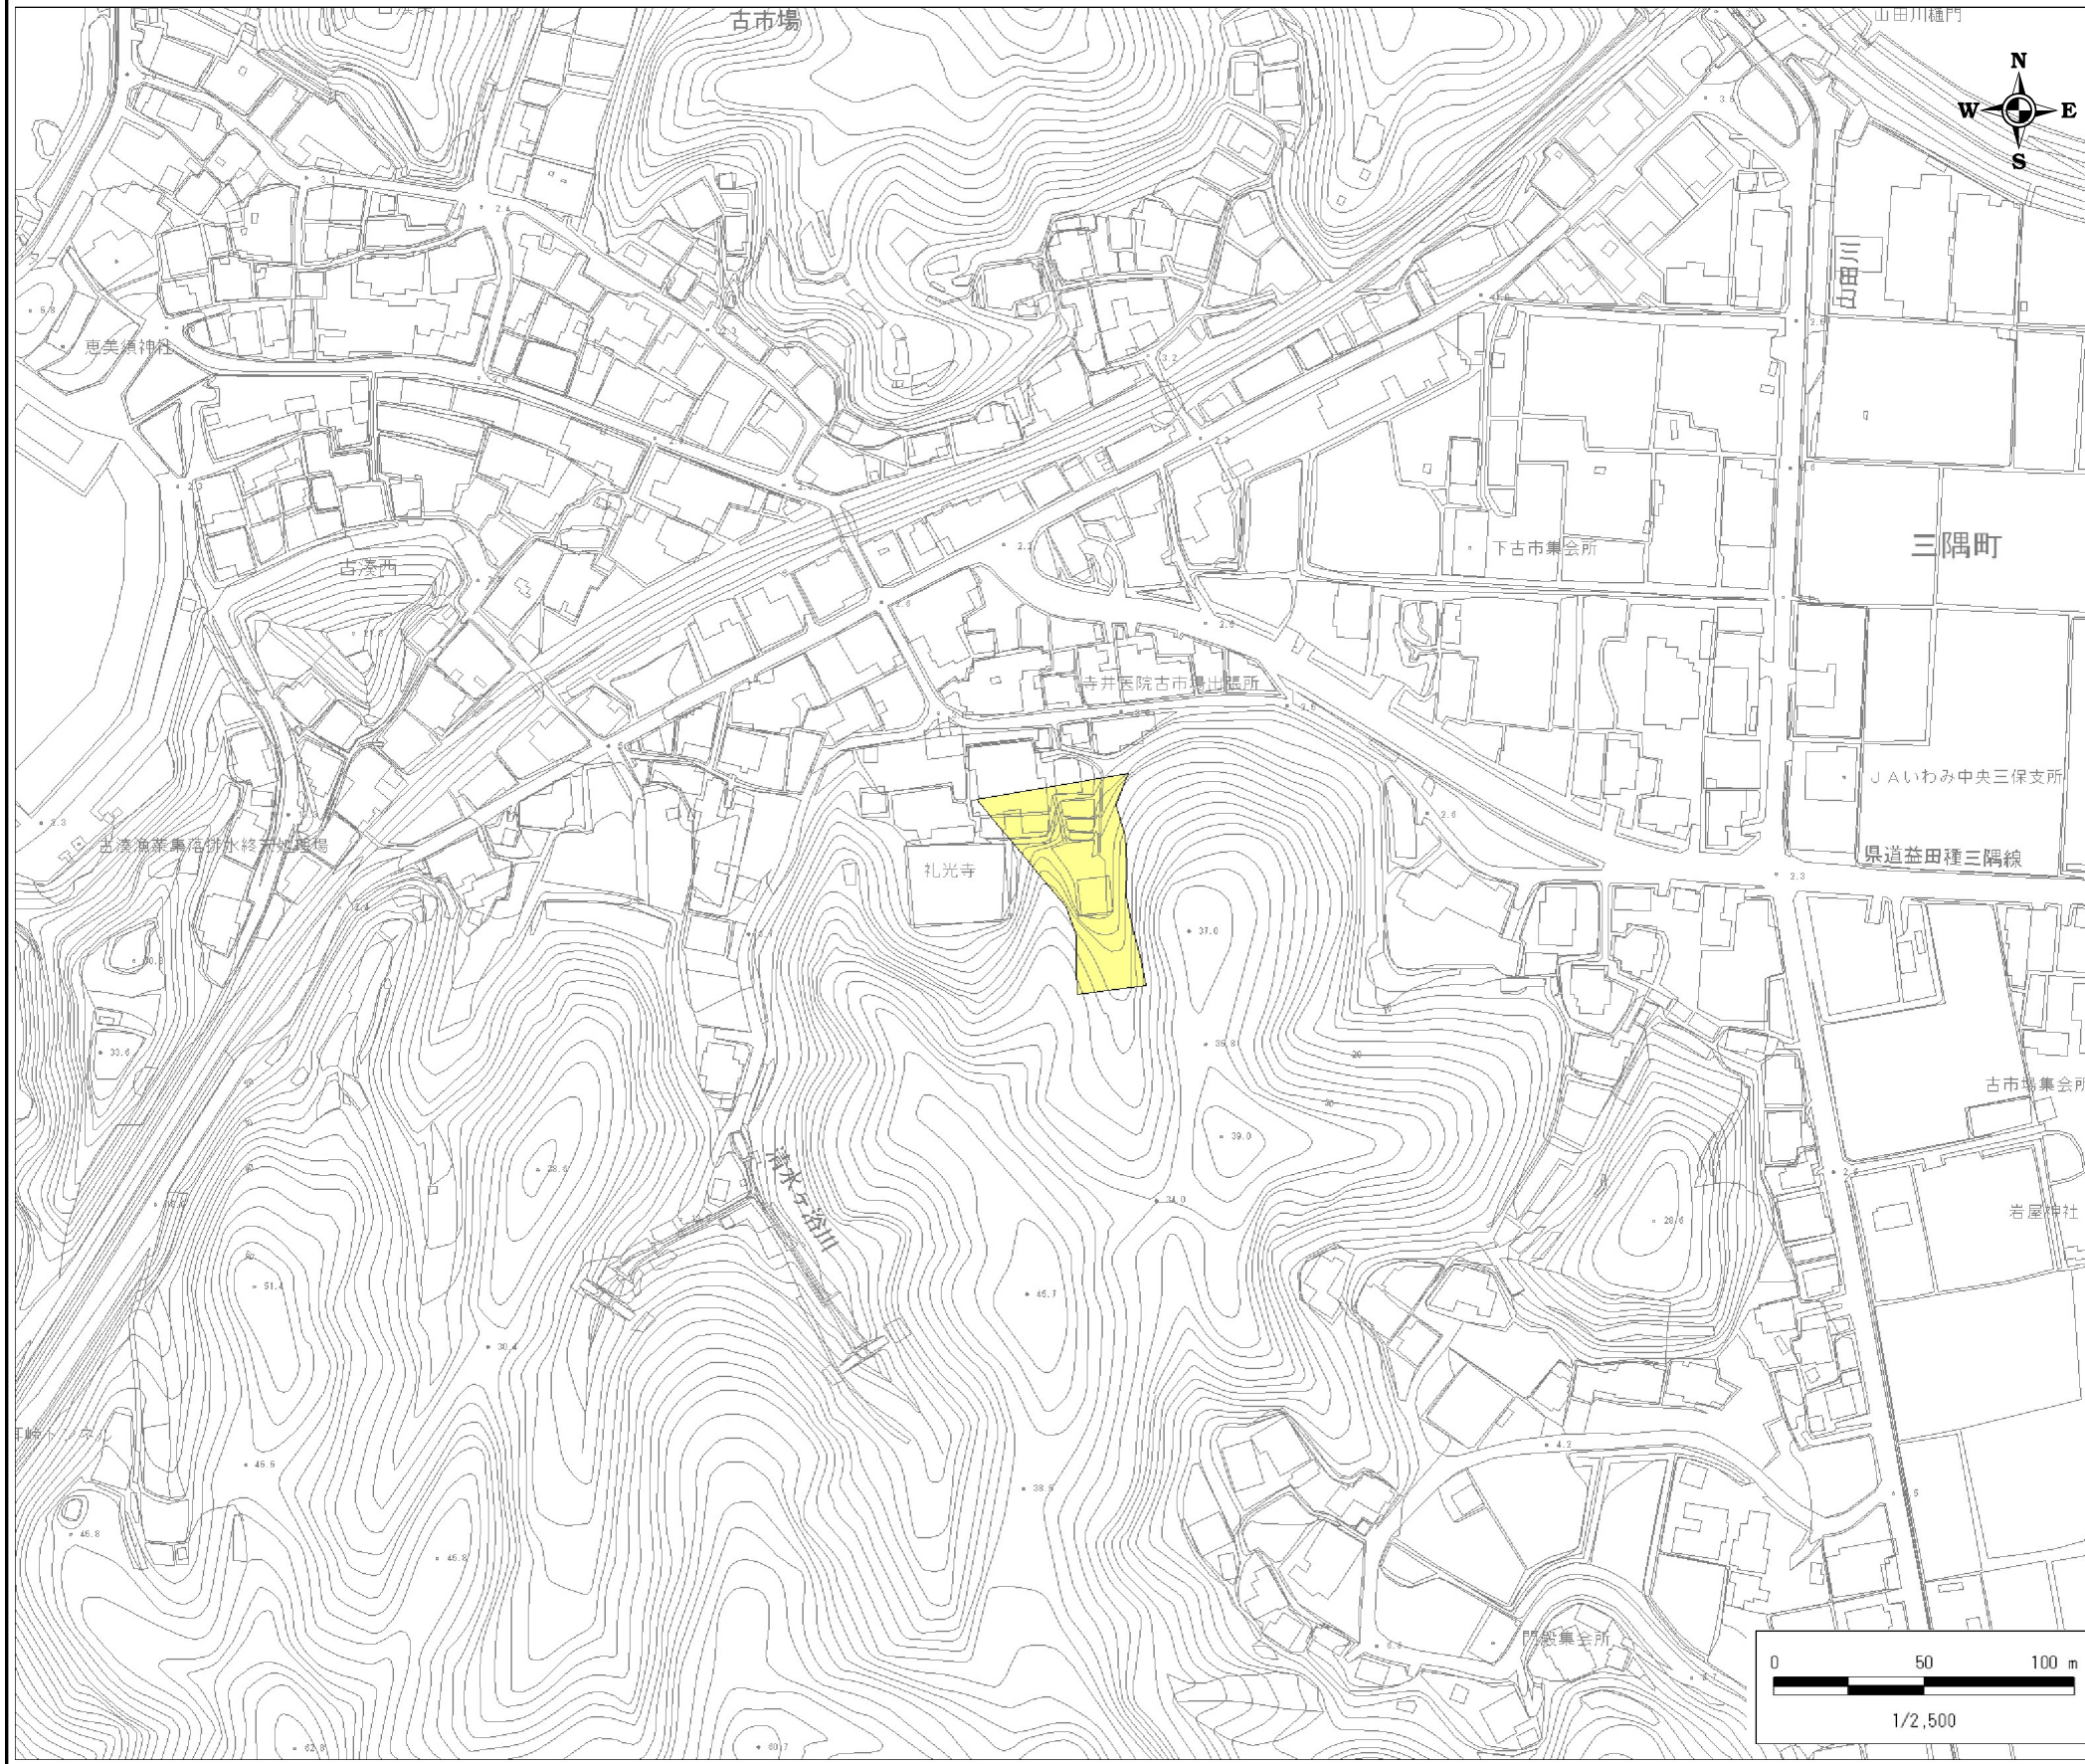

土砂災害警戒区域 区域図

縮尺:1/2,500

| | |
|---------|------------------|
| 自然現象の種類 | 土石流 |
| 基礎調査番号 | 132465A660402036 |
| 箇所名 | 寺山浴 |
| 所在地 | 浜田市三隅町古市場 |

位置図※ 縮尺:1/50,000

※この地図は、国土地理院長の承認を得て、同院発行の数値地図50000 (地図画像)を複製したものである。(承認番号平17総複、第587号)

区域図凡例

 土砂災害警戒区域

道路区域は除く