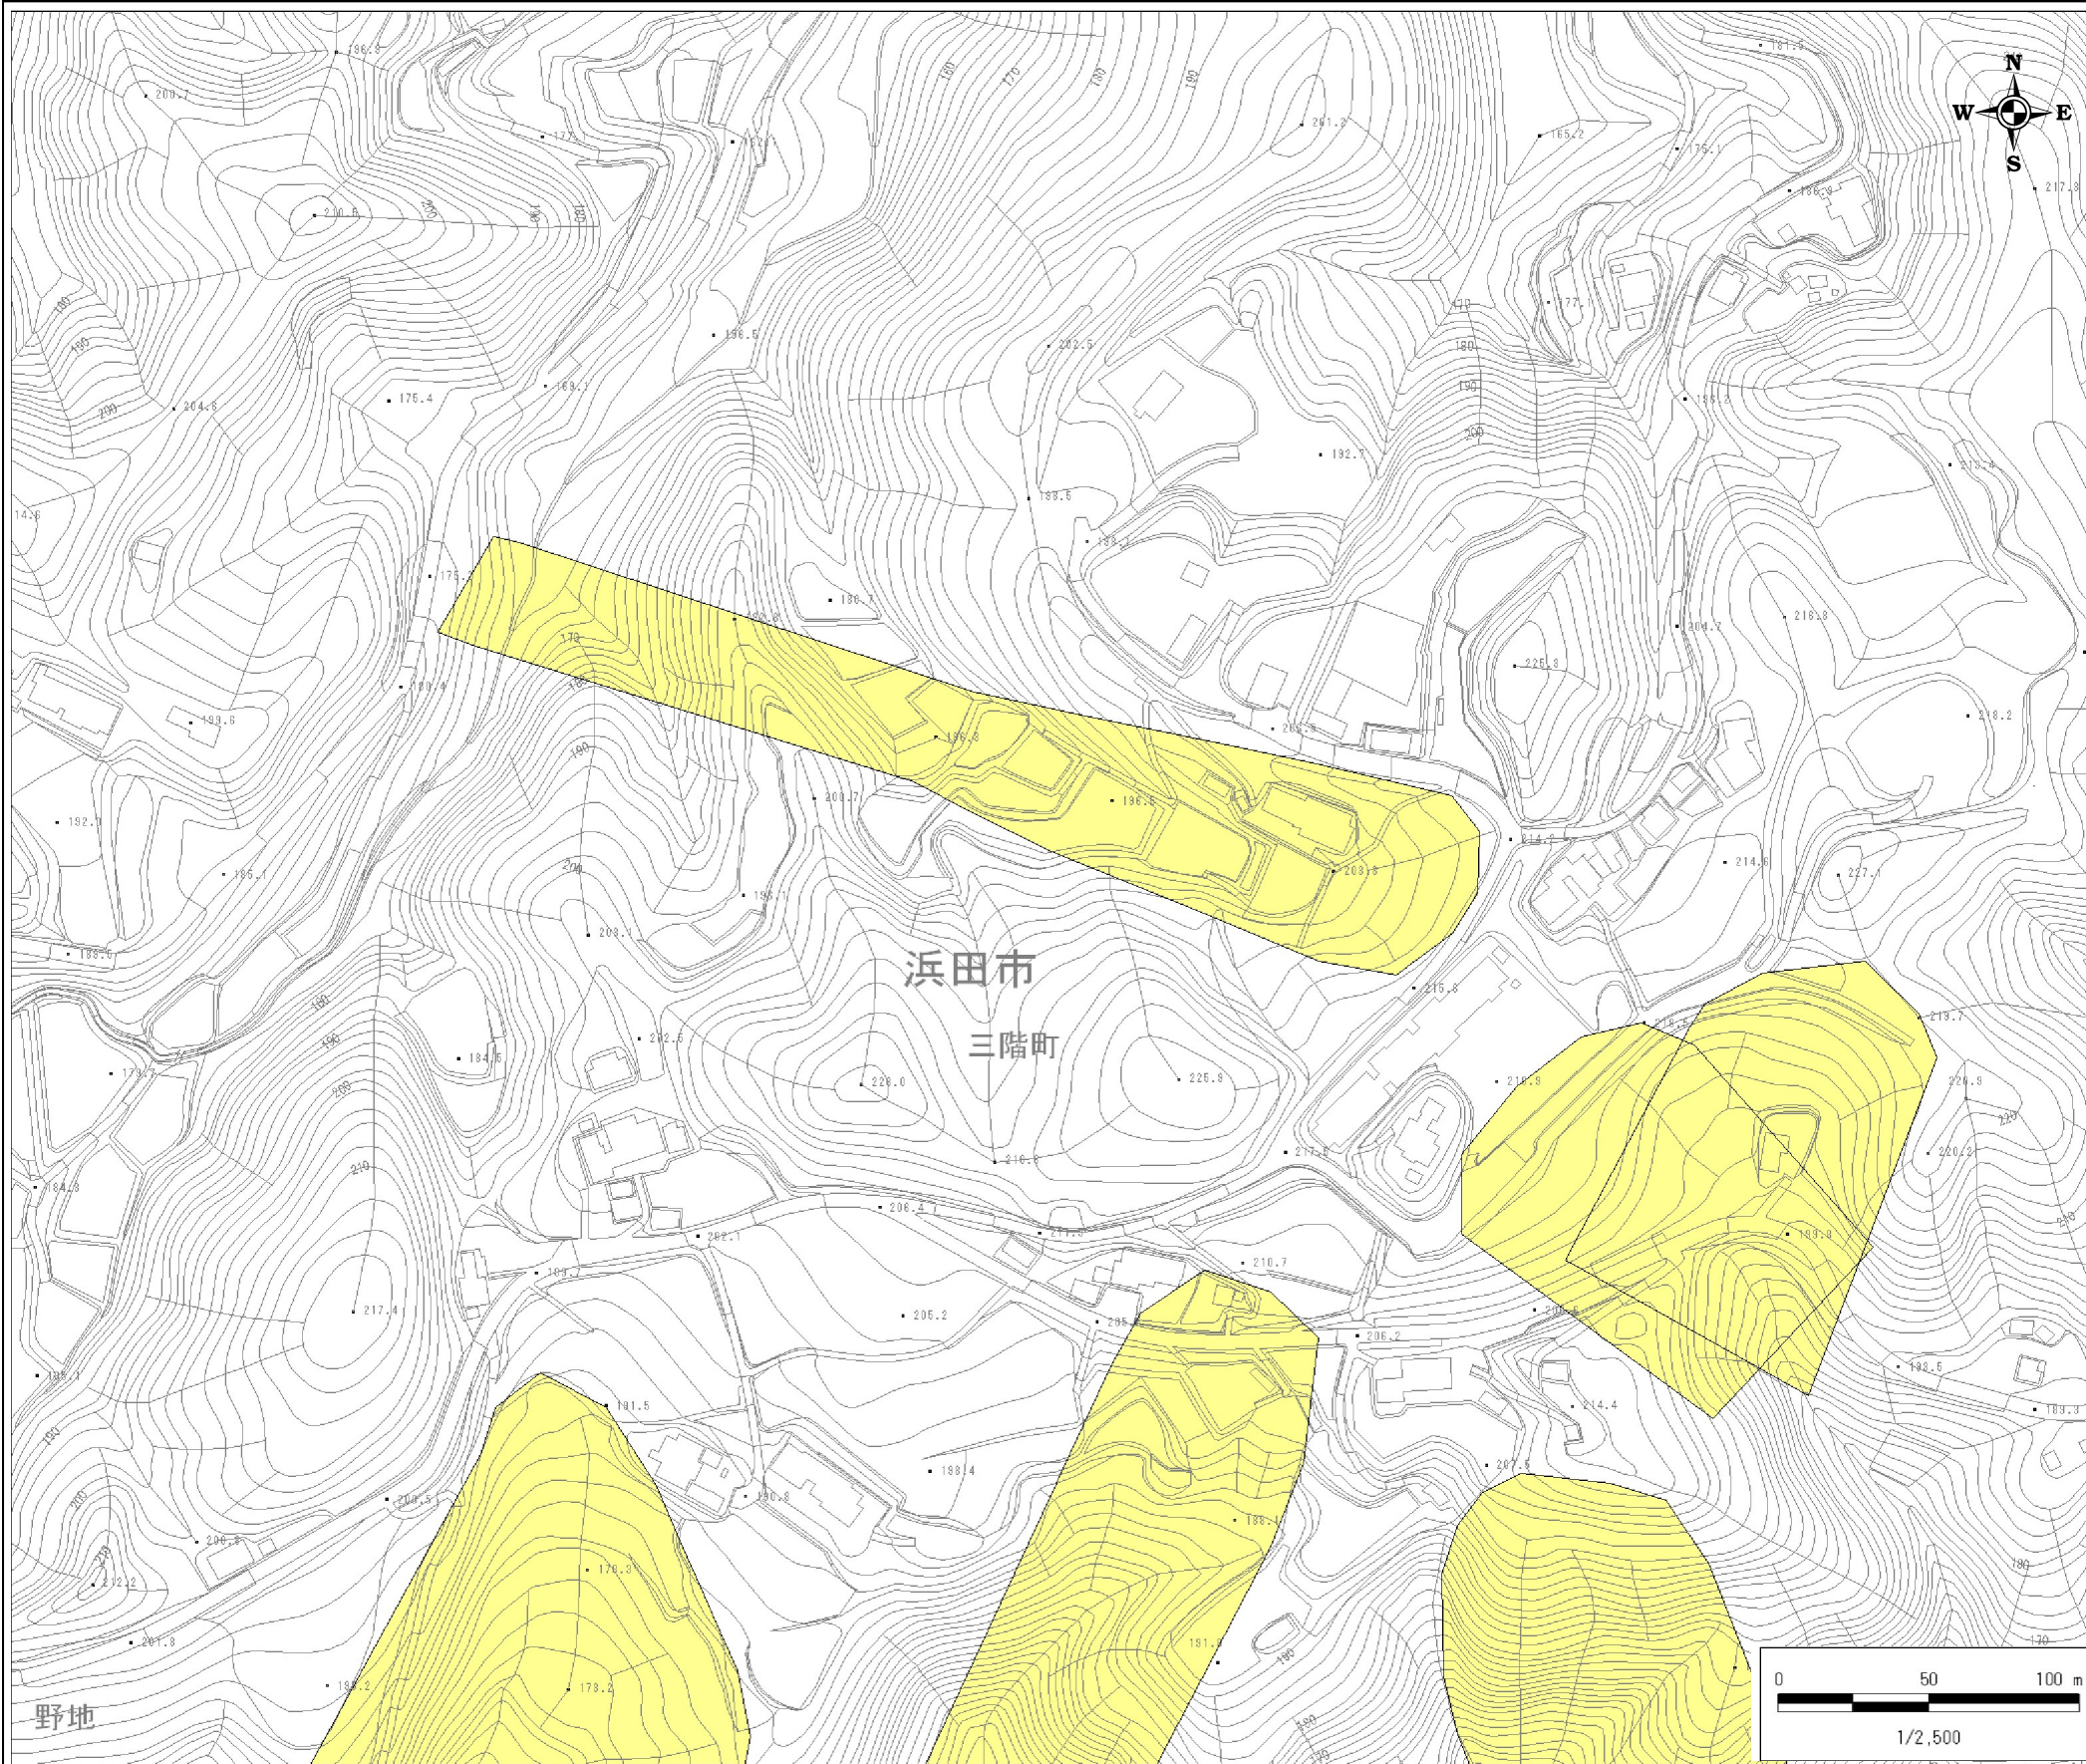

土砂災害警戒区域 区域図

縮尺: 1/2,500

自然現象の種類	地滑り
基礎調査番号	132202A660702005
箇所名	細谷小
所在地	浜田市三階町野地

位置図※ 縮尺: 1/50,000

※この地図は、国土地理院の数値地図50000(地図画像)を使用したものである。

区域図凡例

	土砂災害警戒区域
道路区域は除く	

土砂災害警戒区域 区域図

縮尺: 1/2,500

自然現象の種類	地滑り
基礎調査番号	132202A660702005
箇所名	細谷小
所在地	浜田市三階町野地

位置図※ 縮尺: 1/50,000

※この地図は、国土地理院の数値地図50000(地図画像)を使用したものである。

区域図凡例

	土砂災害警戒区域
道路区域は除く	