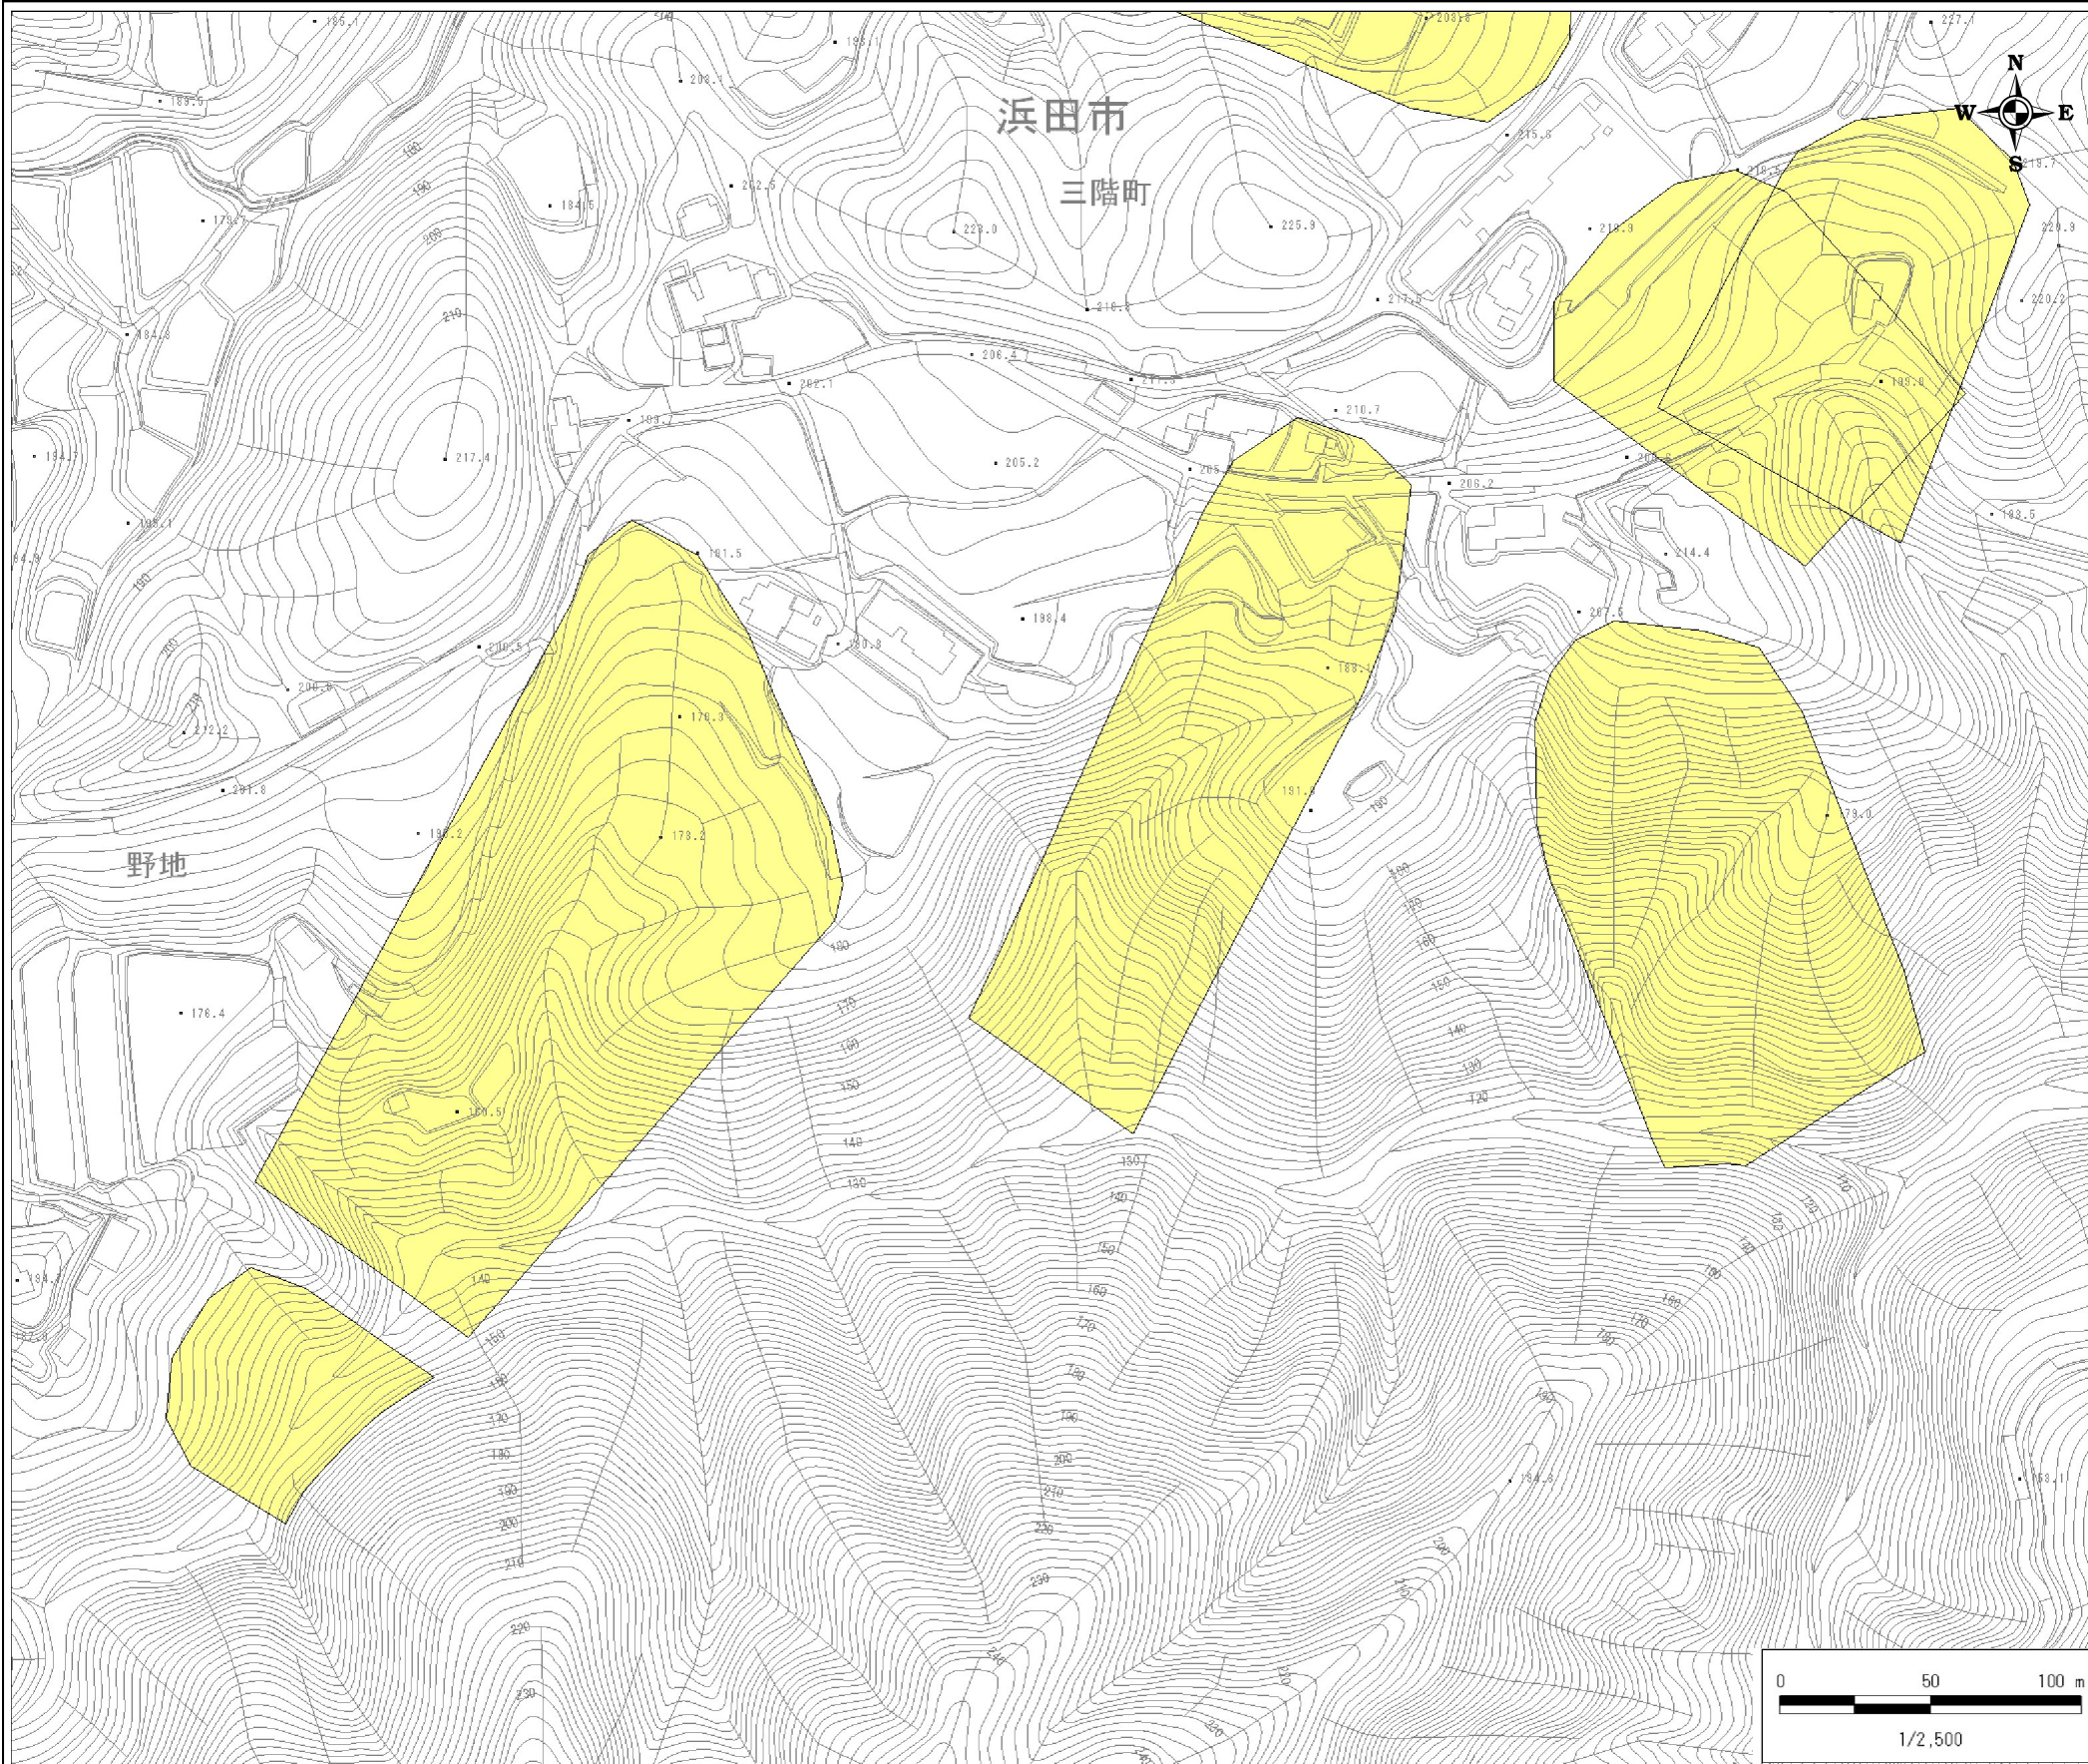

土砂災害警戒区域 区域図

縮尺: 1/2,500

自然現象の種類	地滑り
基礎調査番号	132202A660702005
箇所名	細谷小
所在地	浜田市三階町野地

位置図※ 縮尺: 1/50,000

※この地図は、国土地理院の数値地図50000(地図画像)を使用したものである。

区域図凡例

	土砂災害警戒区域
道路区域は除く	

土砂災害警戒区域 区域図

縮尺: 1/2,500

自然現象の種類	地滑り
基礎調査番号	132202A660702005
箇所名	細谷小
所在地	浜田市三階町野地

位置図※ 縮尺: 1/50,000

※この地図は、国土地理院の数値地図50000(地図画像)を使用したものである。

区域図凡例

	土砂災害警戒区域
道路区域は除く	