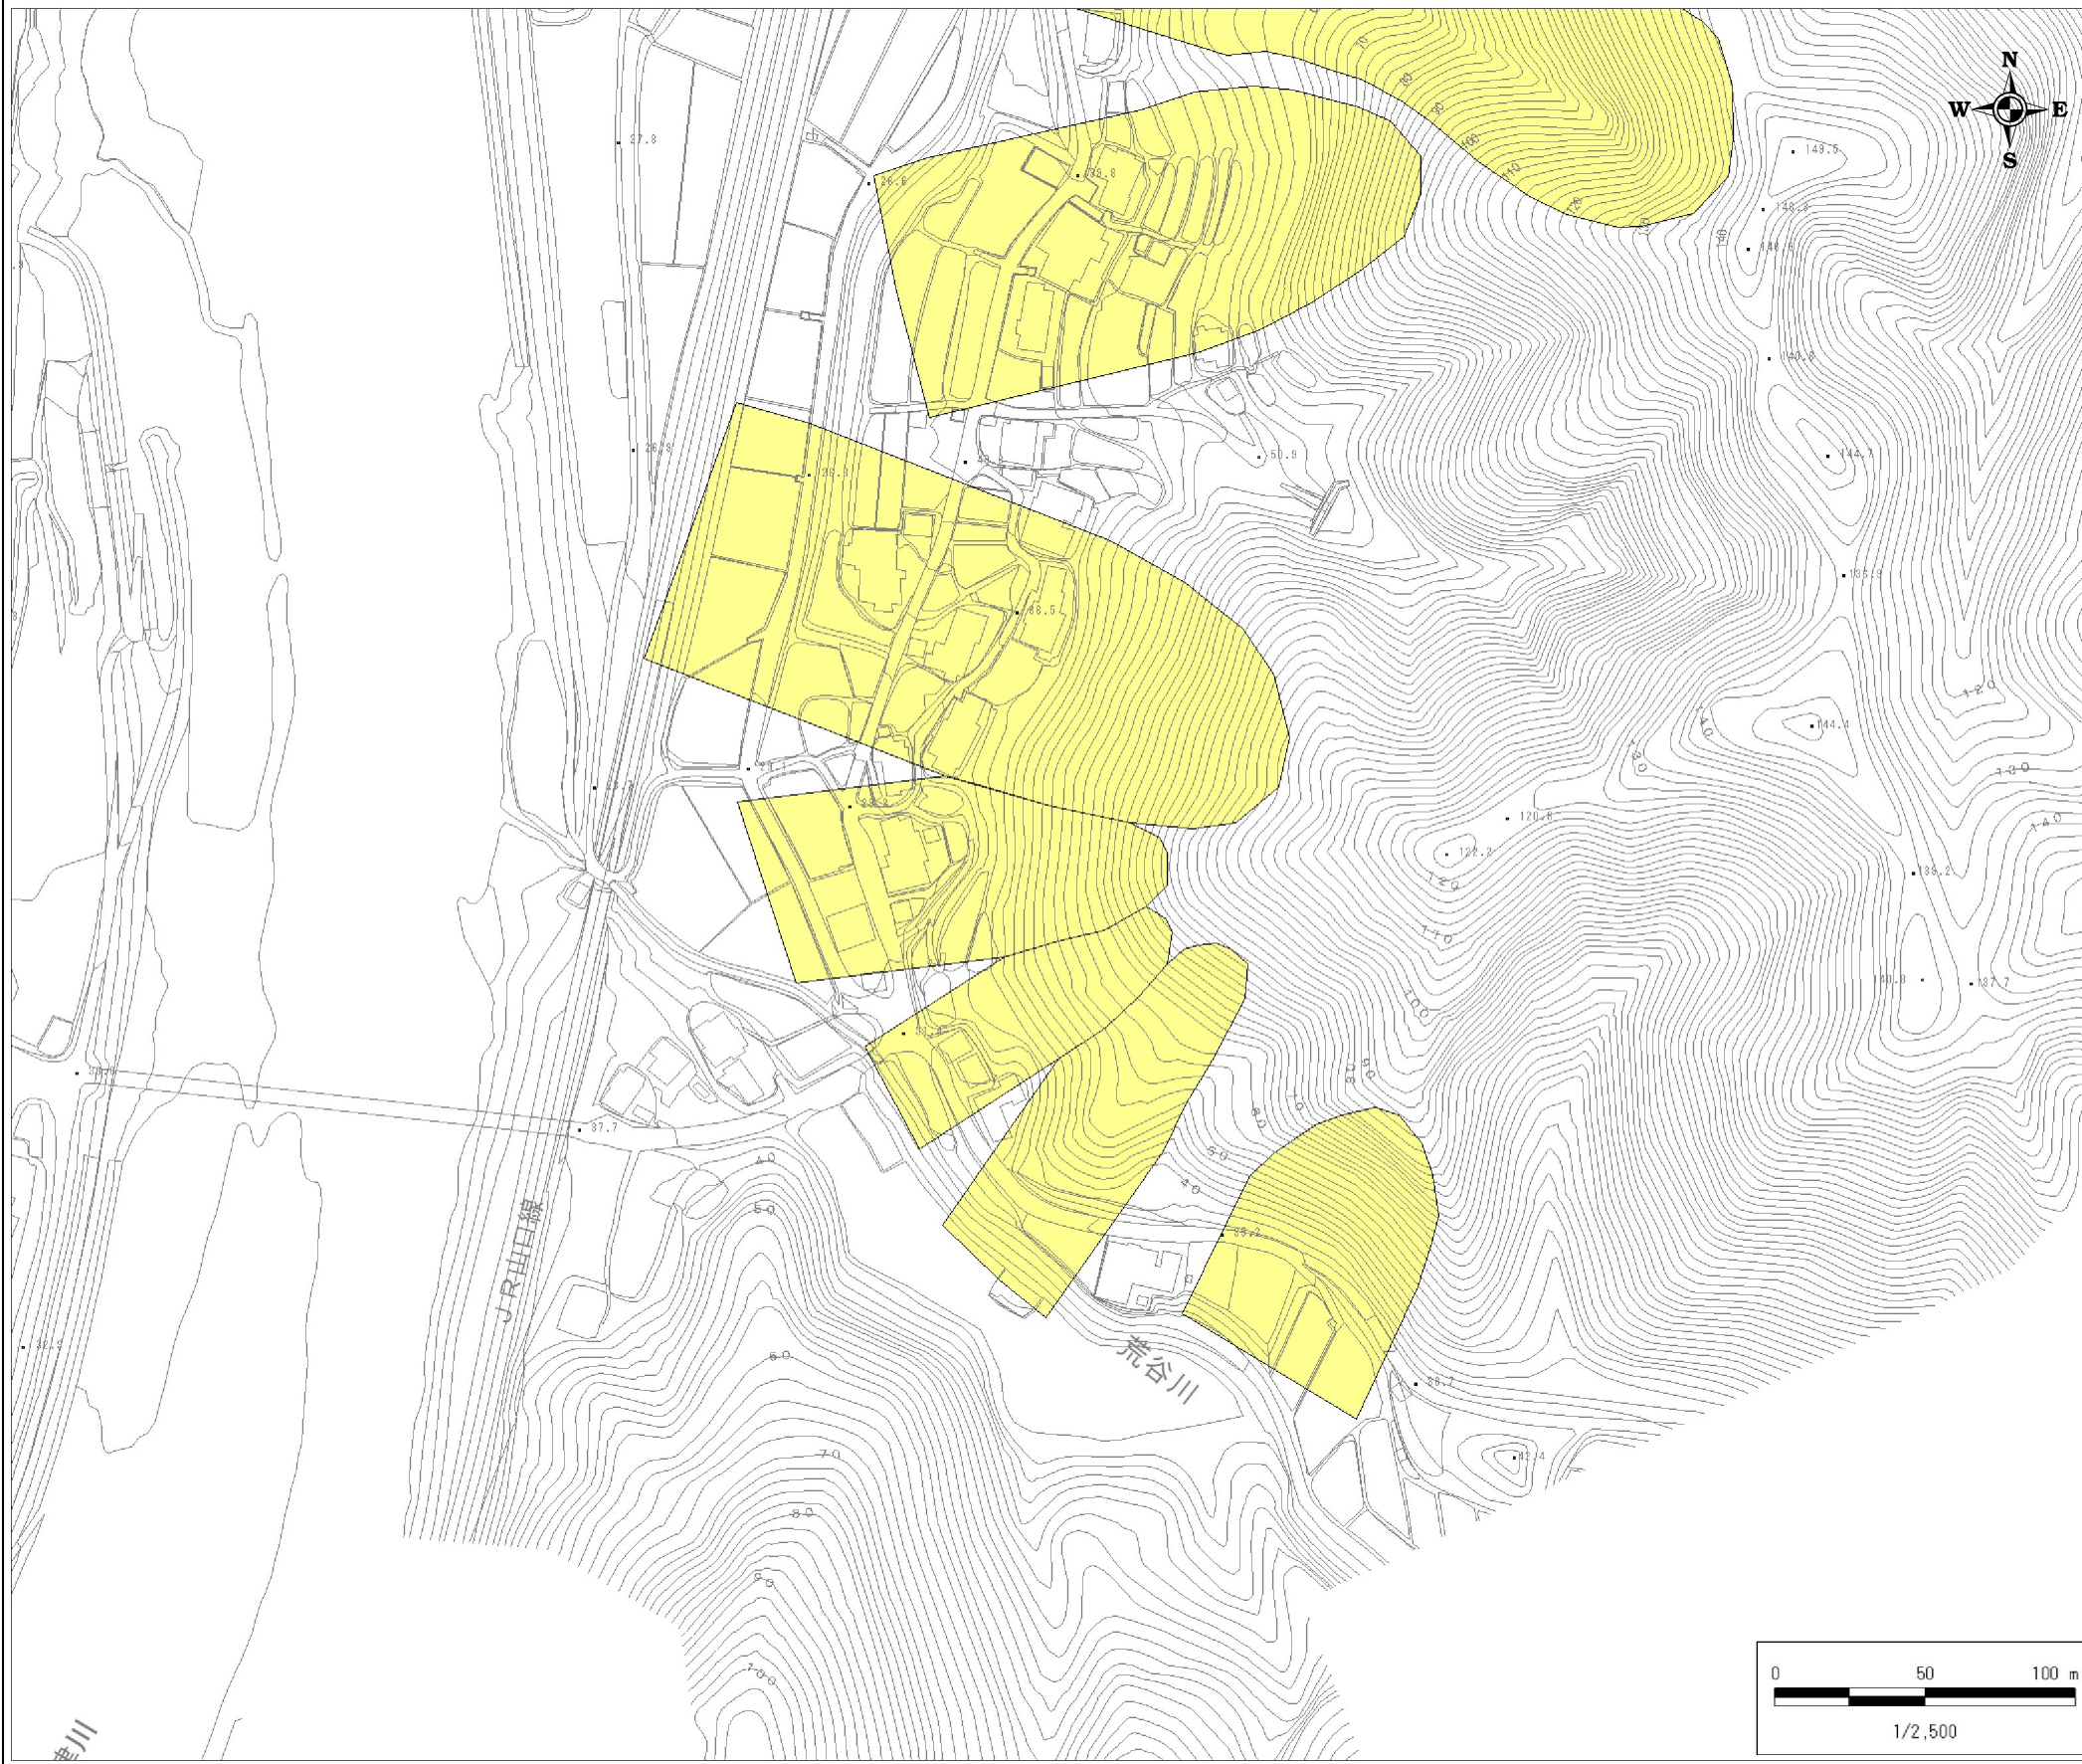

土砂災害警戒区域 区域図

縮尺: 1/2,500

自然現象の種類	地滑り
基礎調査番号	132204A660706002
箇所名	三星
所在地	益田市神田町

位置図※ 縮尺: 1/50,000

※この地図は、国土地理院の数値地図50000(地図画像)を使用したものである。

区域図凡例

	土砂災害警戒区域
道路区域は除く	

土砂災害警戒区域 区域図

縮尺: 1/2,500

自然現象の種類	地滑り
基礎調査番号	132204A660706002
箇所名	三星
所在地	益田市神田町

位置図※ 縮尺: 1/50,000

※この地図は、国土院の数値地図50000(地図画像)を使用したものである。

区域図凡例

	土砂災害警戒区域
道路区域は除く	