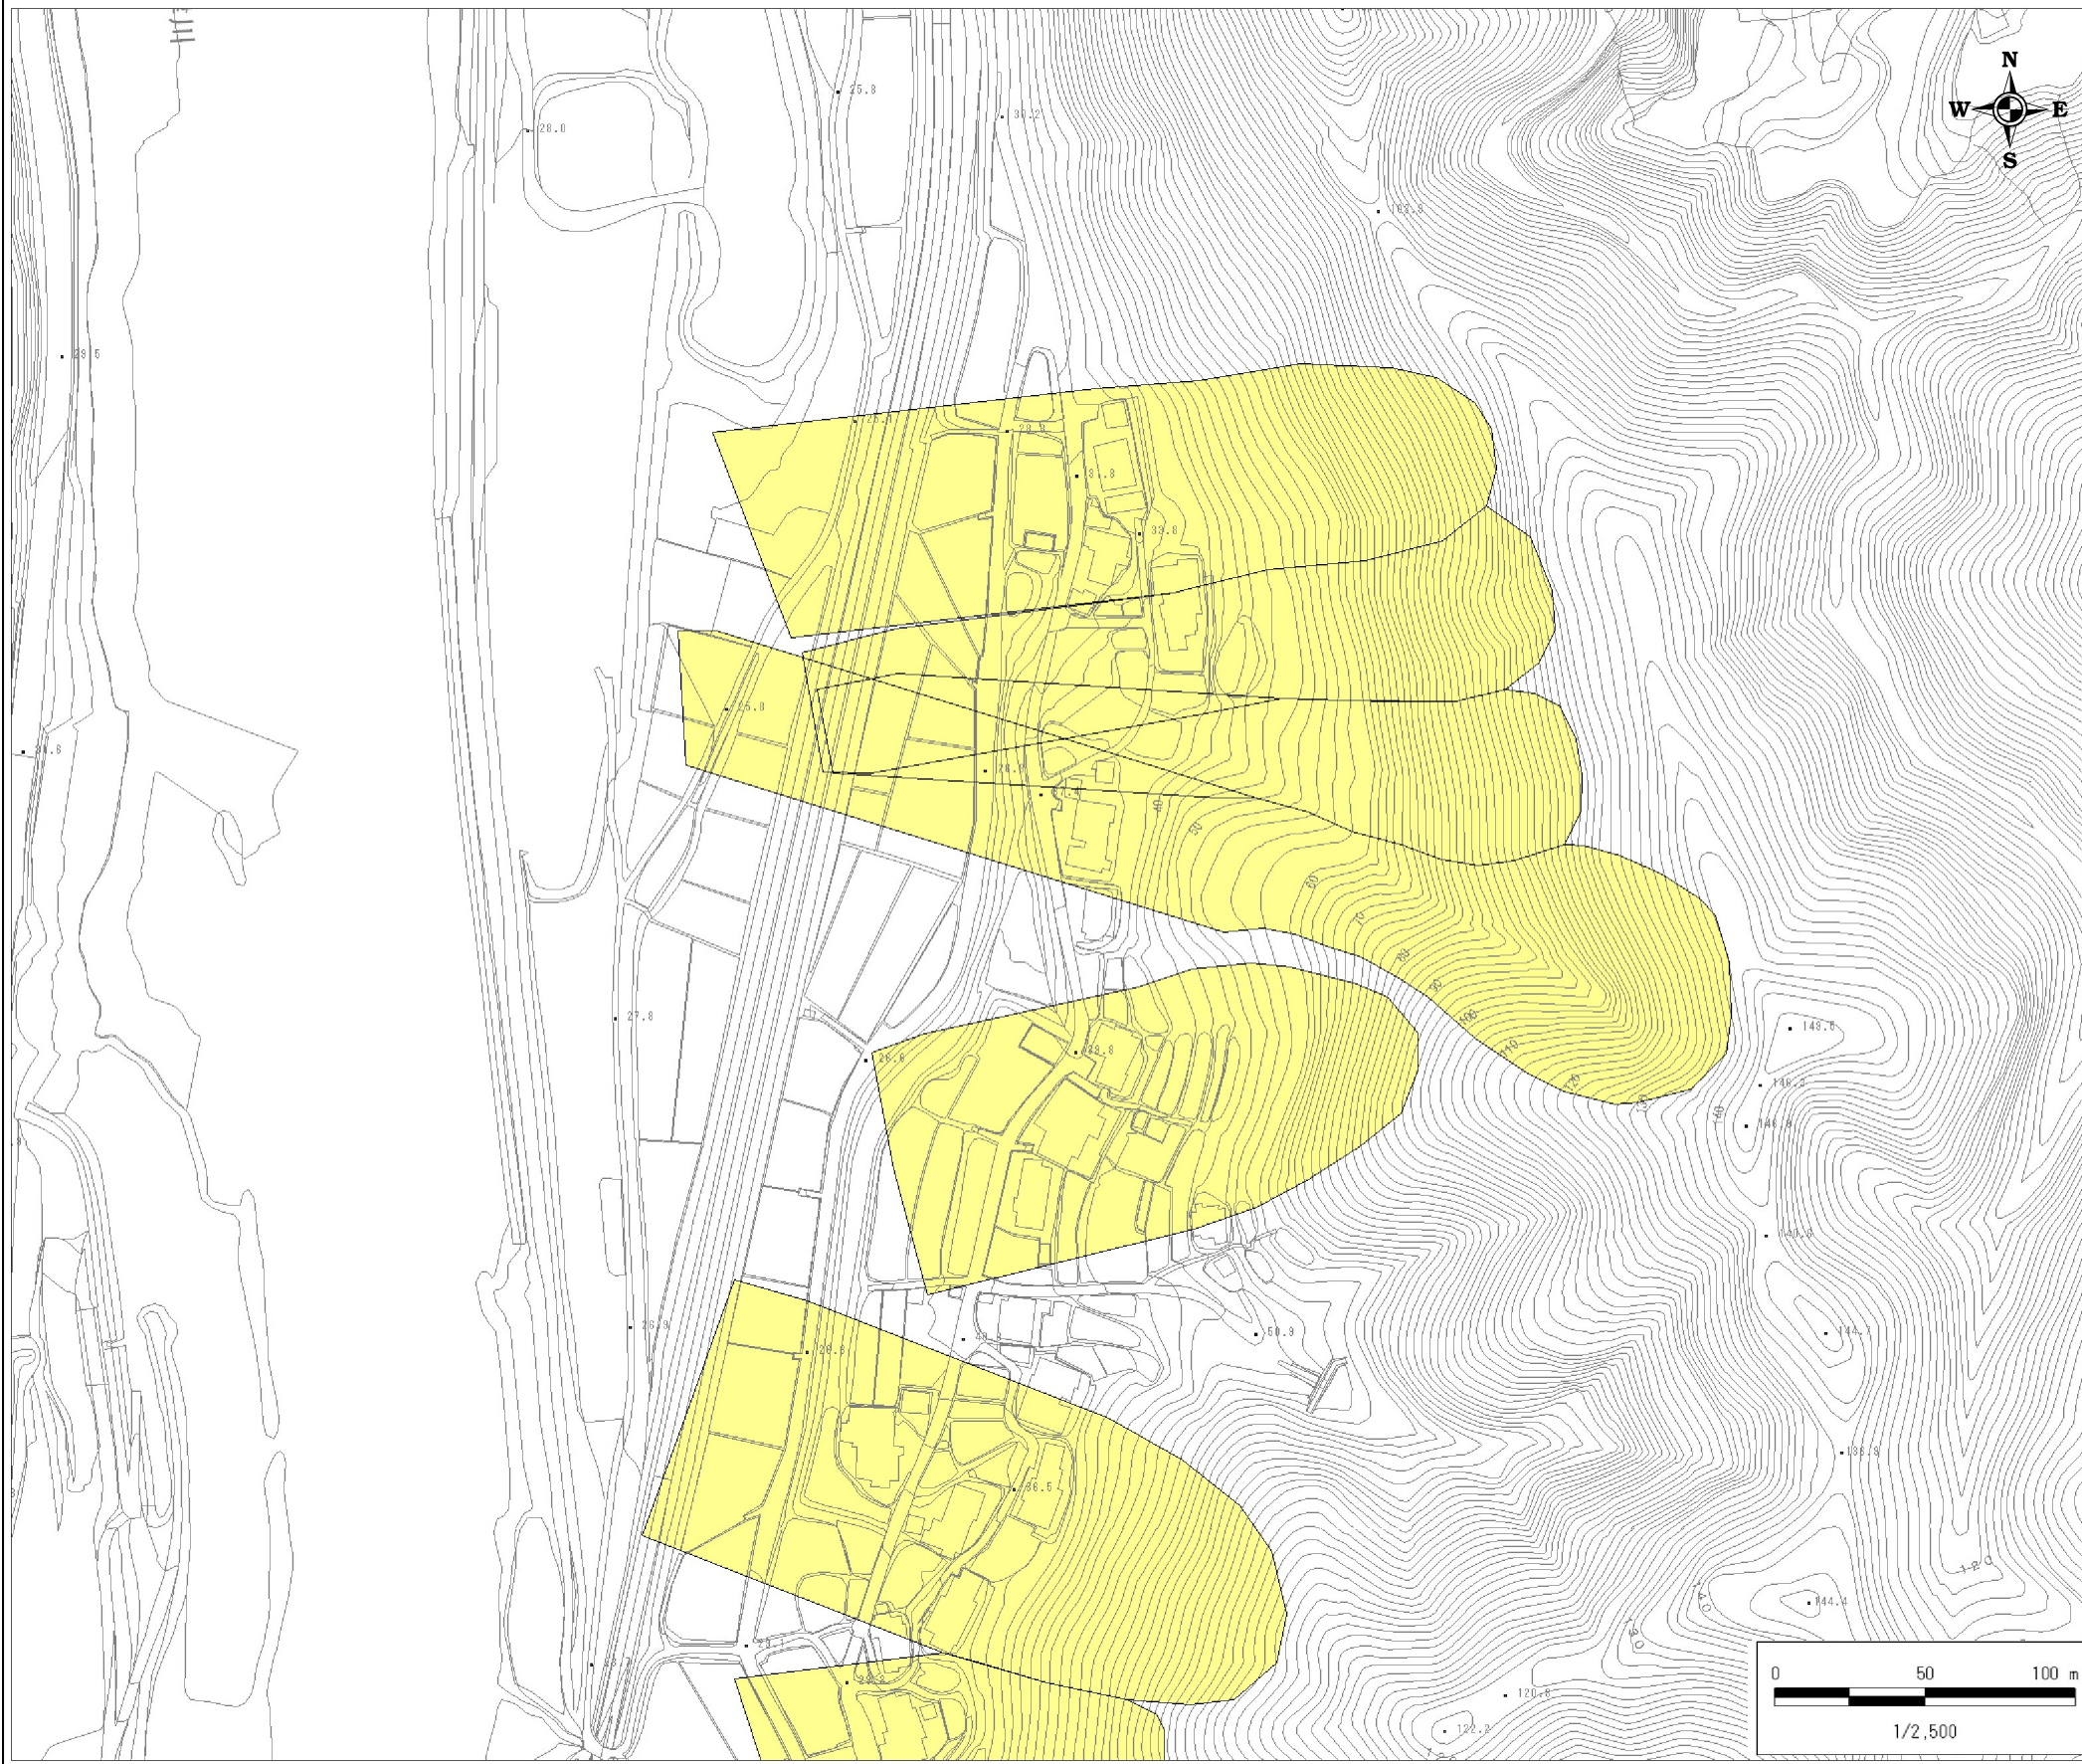

土砂災害警戒区域 区域図

縮尺: 1/2,500

自然現象の種類	地滑り
基礎調査番号	132204A660706002
箇所名	三星
所在地	益田市神田町

位置図※ 縮尺: 1/50,000

※この地図は、国土地理院の数値地図50000(地図画像)を使用したものである。

区域図凡例

	土砂災害警戒区域
道路区域は除く	

土砂災害警戒区域 区域図

縮尺: 1/2,500

自然現象の種類	地滑り
基礎調査番号	132204A660706002
箇所名	三星
所在地	益田市神田町

位置図※ 縮尺: 1/50,000

※この地図は、国土院の数値地図50000(地図画像)を使用したものである。

区域図凡例

	土砂災害警戒区域
道路区域は除く	